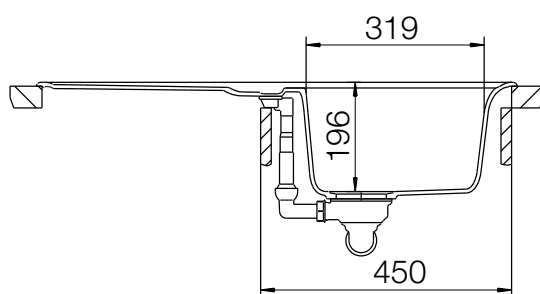

CRISTALITE® GENIUS D-100

MASSANGABEN IN MILLIMETER

Maße für Einbau von oben

Maße für Unterbau