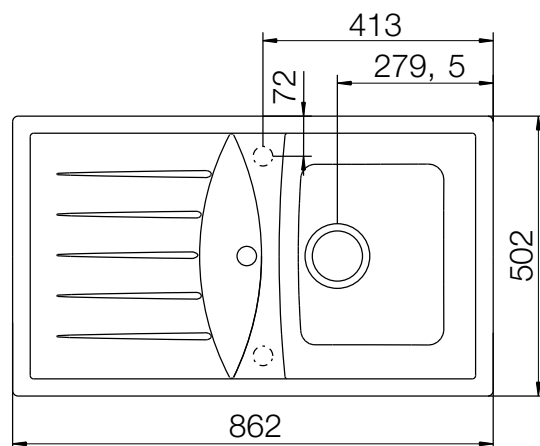

CRISTALITE® GENIUS D-100

MASSANGABEN IN MILLIMETER

Maße für Einbau von oben

Maße für Unterbau