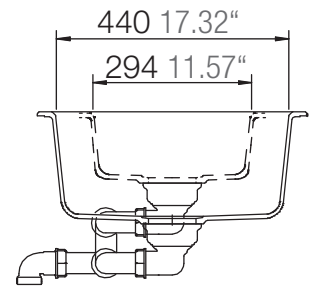

## MONO D-150

Installation: Von oben / topmount  
Ausschnitt / cut-out

Installation: Unterbau / undermount  
Ausschnitt / cut-out