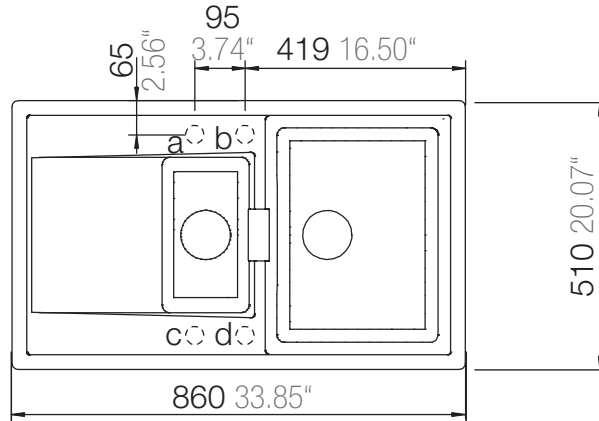

## MONO D-150

Installation: Von oben / topmount  
Ausschnitt / cut-out

Installation: Unterbau / undermount  
Ausschnitt / cut-out