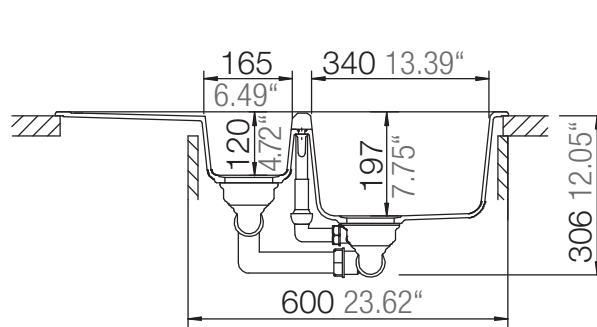

## MONO D-150

Installation: Von oben / topmount  
Ausschnitt / cut-out

Installation: Unterbau / undermount  
Ausschnitt / cut-out