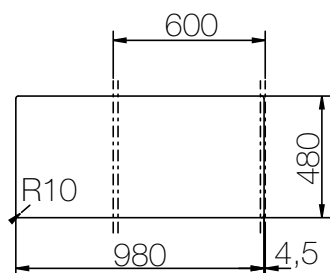

# CRISTADUR® WATERFALL D-150

MASSANGABEN IN MILLIMETER

Maße für Einbau von oben

Maße für Unterbau

# CRISTADUR® WATERFALL D-150

MASSANGABEN IN MILLIMETER

Maße für flächenbündigen Einbau