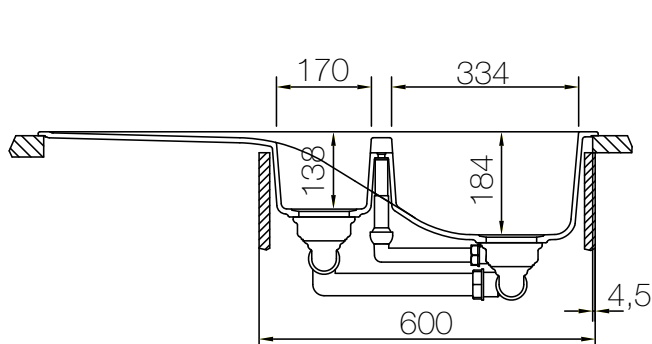

# CRISTADUR® WATERFALL D-150

MASSANGABEN IN MILLIMETER

Maße für Einbau von oben

Maße für Unterbau

# CRISTADUR® WATERFALL D-150

MASSANGABEN IN MILLIMETER

Maße für flächenbündigen Einbau