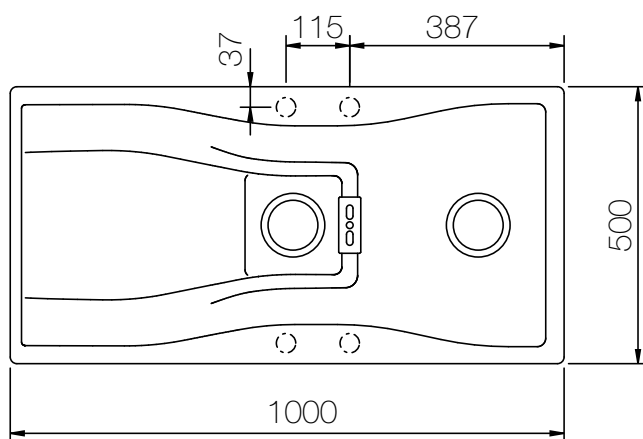

# CRISTADUR® WATERFALL D-150

MASSANGABEN IN MILLIMETER

Maße für Einbau von oben

Maße für Unterbau

# CRISTADUR® WATERFALL D-150

MASSANGABEN IN MILLIMETER

Maße für flächenbündigen Einbau