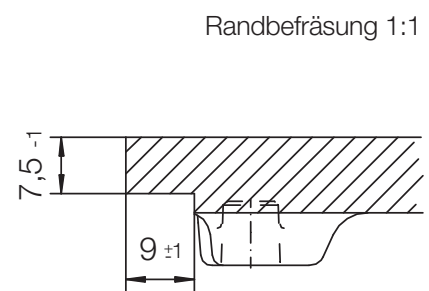

# CRISTADUR® WATERFALL D-150

MASSANGABEN IN MILLIMETER

Maße für Einbau von oben

Maße für Unterbau

# CRISTADUR® WATERFALL D-150

MASSANGABEN IN MILLIMETER

Maße für flächenbündigen Einbau