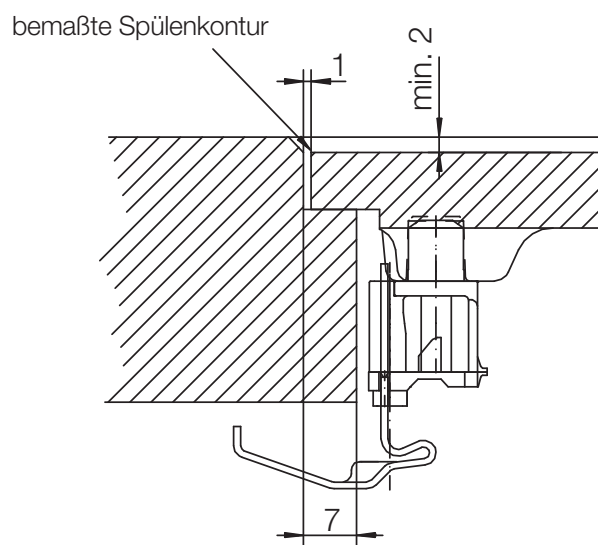

# CRISTADUR® WATERFALL D-150

MASSANGABEN IN MILLIMETER

Maße für Einbau von oben

Maße für Unterbau

# CRISTADUR® WATERFALL D-150

MASSANGABEN IN MILLIMETER

Maße für flächenbündigen Einbau