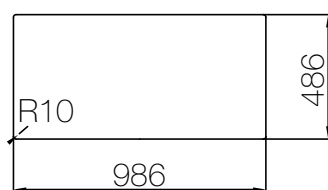

# CRISTADUR® WATERFALL D-150

MASSANGABEN IN MILLIMETER

Maße für Einbau von oben

Maße für Unterbau

# CRISTADUR® WATERFALL D-150

MASSANGABEN IN MILLIMETER

Maße für flächenbündigen Einbau