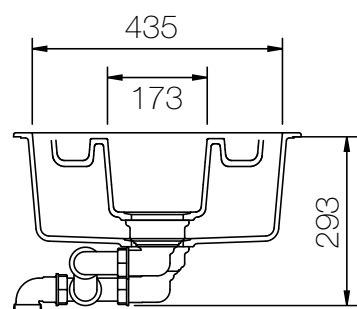

# CRISTADUR® WATERFALL D-150

MASSANGABEN IN MILLIMETER

Maße für Einbau von oben

Maße für Unterbau

# CRISTADUR® WATERFALL D-150

MASSANGABEN IN MILLIMETER

Maße für flächenbündigen Einbau