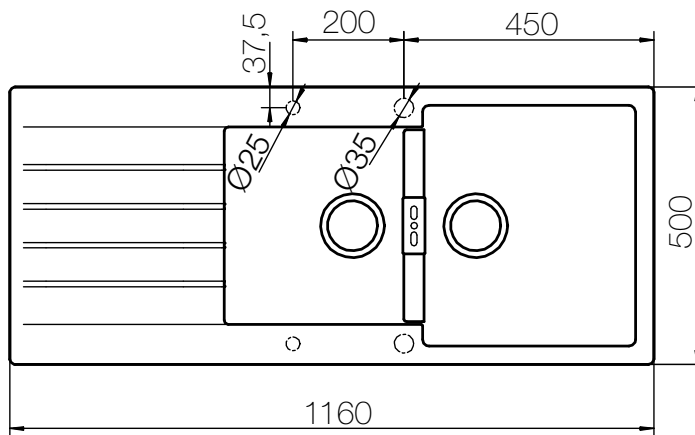

CRISTADUR® SIGNUS D-200

MASSANGABEN IN MILLIMETER

Maße für Einbau von oben

Maße für Unterbau