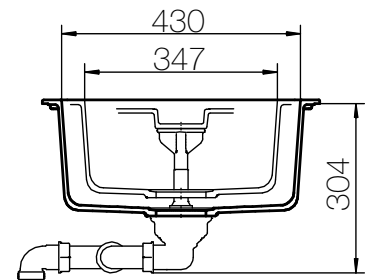

CRISTADUR® SIGNUS D-200

MASSANGABEN IN MILLIMETER

Maße für Einbau von oben

Maße für Unterbau