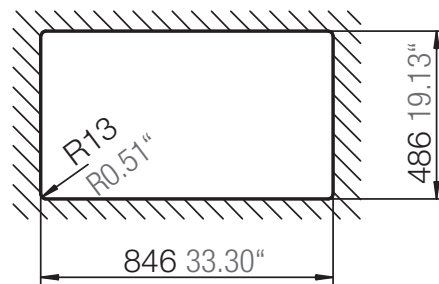

SCHOCK

CRISTALITE®

FORMHAUS D-100

Installation: Von oben / topmount
Ausschnitt / cut-out

Installation: Unterbau / undermount
Ausschnitt / cut-out

MASSANGABEN / MEASUREMENTS IN MM / INCH