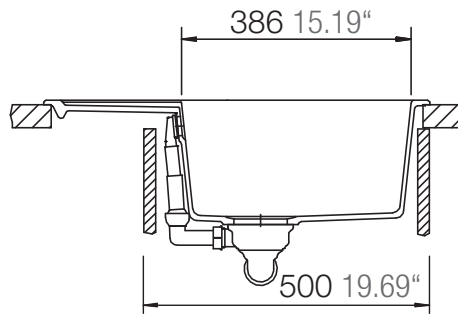

SCHOCK

CRISTALITE⁺

RONDA D-100L

Installation: Von oben / topmount
Ausschnitt / cut-out

Installation: Unterbau / undermount
Ausschnitt / cut-out

MASSANGABEN / MEASUREMENTS IN MM / INCH