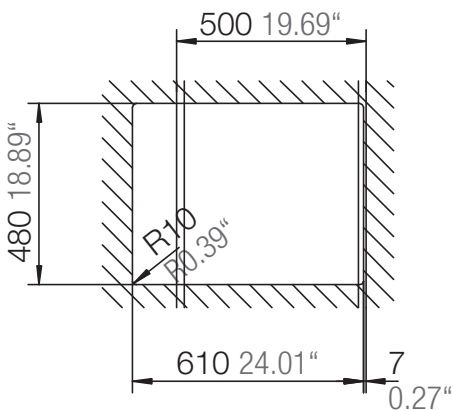

SCHOCK

CRISTALITE⁺

RONDA D-100L

Installation: Von oben / topmount
Ausschnitt / cut-out

Installation: Unterbau / undermount
Ausschnitt / cut-out

MASSANGABEN / MEASUREMENTS IN MM / INCH