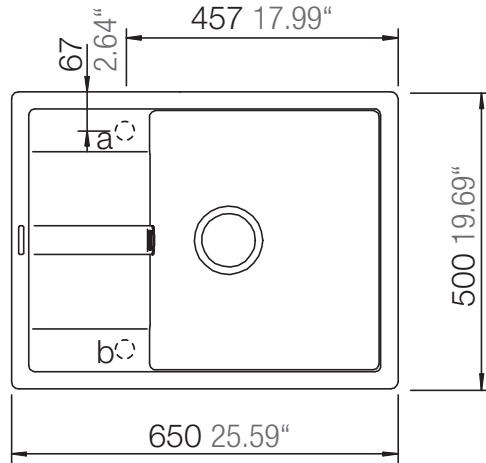

SCHOCK

CRISTALITE⁺

RONDA D-100L

Installation: Von oben / topmount
Ausschnitt / cut-out

Installation: Unterbau / undermount
Ausschnitt / cut-out

MASSANGABEN / MEASUREMENTS IN MM / INCH