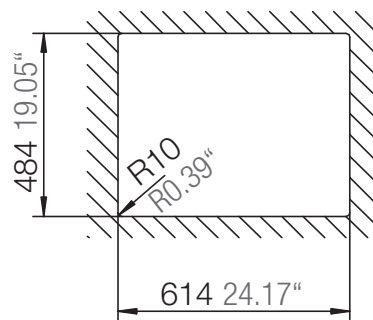

SCHOCK

CRISTALITE⁺

RONDA D-100L

Installation: Von oben / topmount
Ausschnitt / cut-out

Installation: Unterbau / undermount
Ausschnitt / cut-out

MASSANGABEN / MEASUREMENTS IN MM / INCH