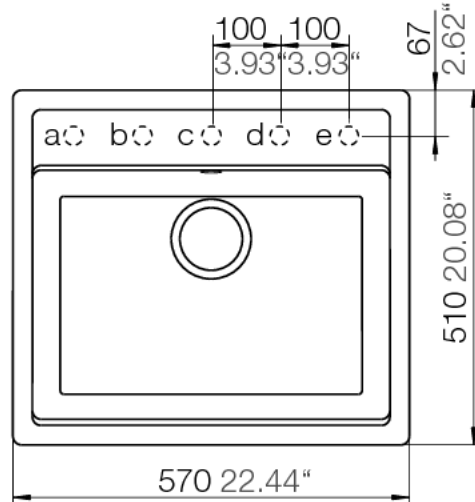

## NEMO N-100

Installation: Von oben / topmount  
Ausschnitt / cut-out

Installation: Unterbau / undermount  
Ausschnitt / cut-out