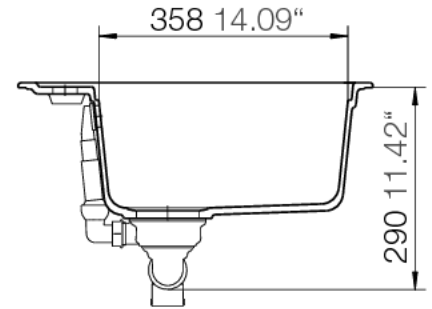

## NEMO N-100

Installation: Von oben / topmount  
Ausschnitt / cut-out

Installation: Unterbau / undermount  
Ausschnitt / cut-out