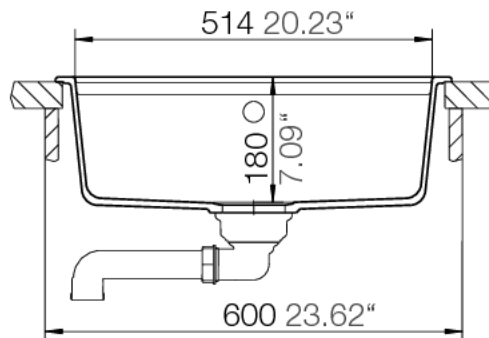

## NEMO N-100

Installation: Von oben / topmount  
Ausschnitt / cut-out

Installation: Unterbau / undermount  
Ausschnitt / cut-out