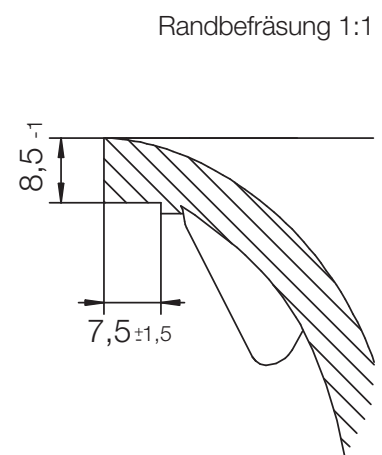

CRISTADUR® LOTUS D-100

MASSANGABEN IN MILLIMETER

Maße für Einbau von oben

Maße für Unterbau

CRISTADUR® LOTUS D-100

MASSANGABEN IN MILLIMETER

Maße für flächenbündigen Einbau