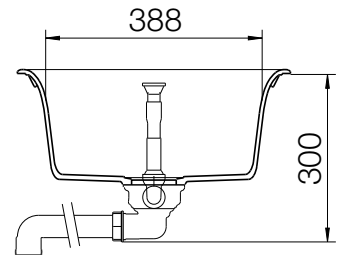

CRISTADUR® LOTUS D-100

MASSANGABEN IN MILLIMETER

Maße für Einbau von oben

Maße für Unterbau

CRISTADUR® LOTUS D-100

MASSANGABEN IN MILLIMETER

Maße für flächenbündigen Einbau