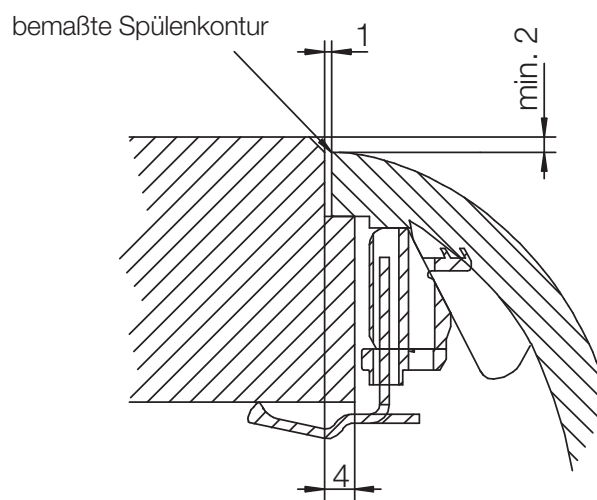

CRISTADUR® LOTUS D-100

MASSANGABEN IN MILLIMETER

Maße für Einbau von oben

Maße für Unterbau

CRISTADUR® LOTUS D-100

MASSANGABEN IN MILLIMETER

Maße für flächenbündigen Einbau