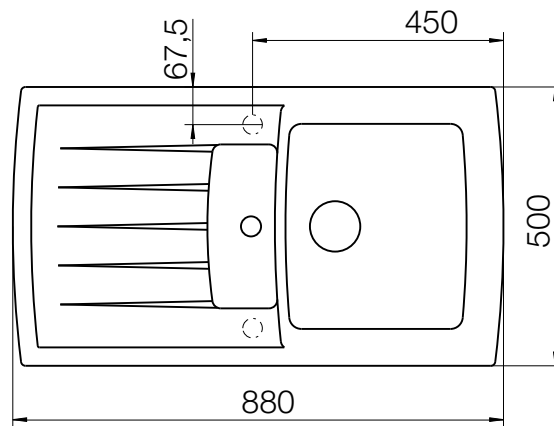

CRISTADUR® LOTUS D-100

MASSANGABEN IN MILLIMETER

Maße für Einbau von oben

Maße für Unterbau

CRISTADUR® LOTUS D-100

MASSANGABEN IN MILLIMETER

Maße für flächenbündigen Einbau