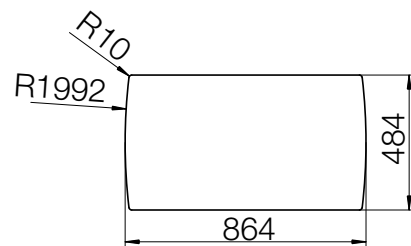

CRISTADUR® LOTUS D-100

MASSANGABEN IN MILLIMETER

Maße für Einbau von oben

Maße für Unterbau

CRISTADUR® LOTUS D-100

MASSANGABEN IN MILLIMETER

Maße für flächenbündigen Einbau