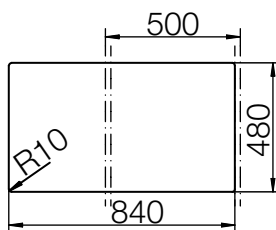

CRISTADUR® LOTUS D-100

MASSANGABEN IN MILLIMETER

Maße für Einbau von oben

Maße für Unterbau

CRISTADUR® LOTUS D-100

MASSANGABEN IN MILLIMETER

Maße für flächenbündigen Einbau