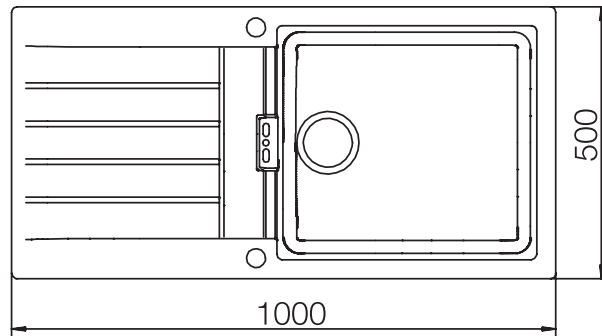

# CRISTADUR® SIGNUS D-100 L

MASSANGABEN IN MILLIMETER

Maße für Einbau von oben

Maße für Unterbau

# CRISTADUR® SIGNUS D-100 L

MASSANGABEN IN MILLIMETER

Maße für flächenbündigen Einbau