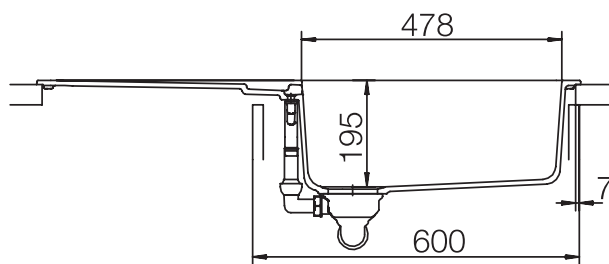

# CRISTADUR® SIGNUS D-100 L

MASSANGABEN IN MILLIMETER

Maße für Einbau von oben

Maße für Unterbau

# CRISTADUR® SIGNUS D-100 L

MASSANGABEN IN MILLIMETER

Maße für flächenbündigen Einbau