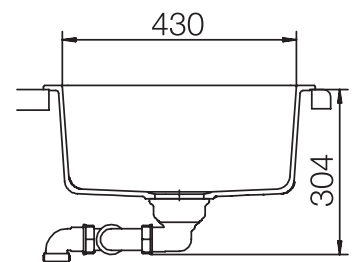

# CRISTADUR® SIGNUS D-100 L

MASSANGABEN IN MILLIMETER

Maße für Einbau von oben

Maße für Unterbau

# CRISTADUR® SIGNUS D-100 L

MASSANGABEN IN MILLIMETER

Maße für flächenbündigen Einbau