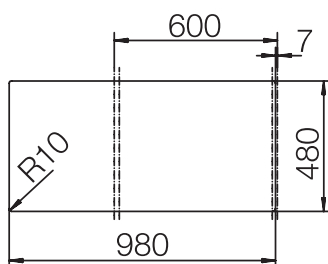

# CRISTADUR® SIGNUS D-100 L

MASSANGABEN IN MILLIMETER

Maße für Einbau von oben

Maße für Unterbau

# CRISTADUR® SIGNUS D-100 L

MASSANGABEN IN MILLIMETER

Maße für flächenbündigen Einbau