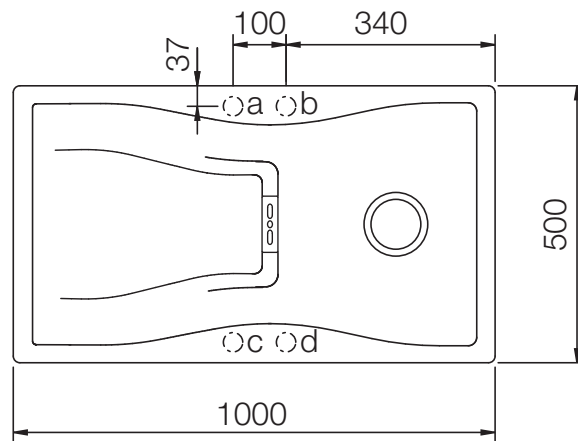

# CRISTADUR® WATERFALL D-100

MASSANGABEN IN MILLIMETER

Maße für Einbau von oben

Maße für Unterbau