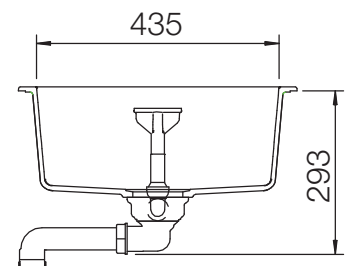

# CRISTADUR® WATERFALL D-100

MASSANGABEN IN MILLIMETER

Maße für Einbau von oben

Maße für Unterbau