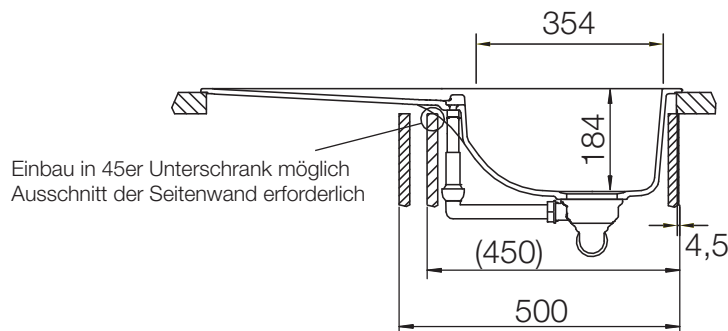

# CRISTADUR® WATERFALL D-100

MASSANGABEN IN MILLIMETER

Maße für Einbau von oben

Maße für Unterbau