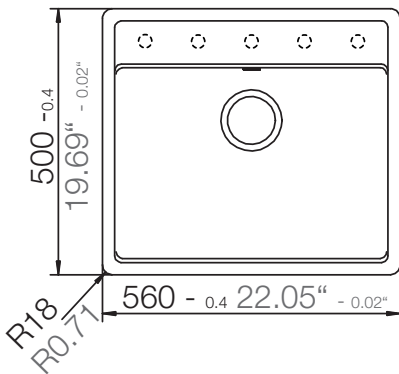

SCHOCK

CRISTADUR®

MONO N-100

Installation: Von oben / topmount
Ausschnitt / cut-out

Installation: Unterbau / undermount
Ausschnitt / cut-out

mit Schneidbrett
with chopping board

MASSANGABEN / MEASUREMENTS IN MM / INCH

SCHOCK

CRISTADUR®

MONO N-100

Detail: Flächenbündig / flush-mount

bemaßte Spülenkontur
dimensioned sink edge

Randbefräsung 1:1
edge 1:1

Installation: Flächenbündig / flush-mount
Ausschnitt / cut-out

MASSANGABEN / MEASUREMENTS IN MM / INCH