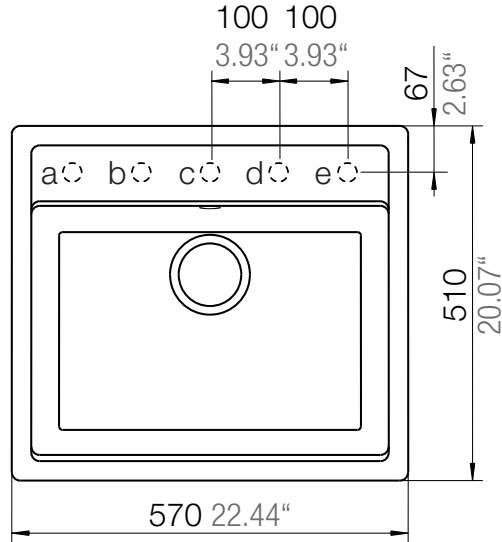

SCHOCK

CRISTADUR®

MONO N-100

Installation: Von oben / topmount
Ausschnitt / cut-out

Installation: Unterbau / undermount
Ausschnitt / cut-out

mit Schneidbrett
with chopping board

MASSANGABEN / MEASUREMENTS IN MM / INCH

SCHOCK

CRISTADUR®

MONO N-100

Detail: Flächenbündig / flush-mount

bemaßte Spülenkontur
dimensioned sink edge

Randbefräsung 1:1
edge 1:1

Installation: Flächenbündig / flush-mount
Ausschnitt / cut-out

MASSANGABEN / MEASUREMENTS IN MM / INCH