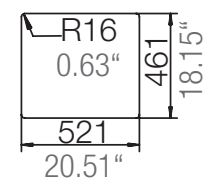

SCHOCK

CRISTADUR®

MONO N-100

Installation: Von oben / topmount
Ausschnitt / cut-out

Installation: Unterbau / undermount
Ausschnitt / cut-out

mit Schneidbrett
with chopping board

MASSANGABEN / MEASUREMENTS IN MM / INCH

SCHOCK

CRISTADUR®

MONO N-100

Detail: Flächenbündig / flush-mount

bemaßte Spülenkontur
dimensioned sink edge

Randbefräsung 1:1
edge 1:1

Installation: Flächenbündig / flush-mount
Ausschnitt / cut-out

MASSANGABEN / MEASUREMENTS IN MM / INCH