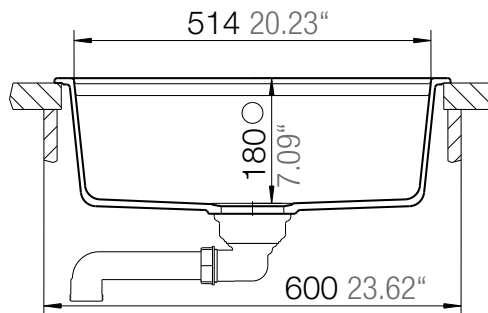

SCHOCK

CRISTADUR®

MONO N-100

Installation: Von oben / topmount
Ausschnitt / cut-out

Installation: Unterbau / undermount
Ausschnitt / cut-out

mit Schneidbrett
with chopping board

MASSANGABEN / MEASUREMENTS IN MM / INCH

SCHOCK

CRISTADUR®

MONO N-100

Detail: Flächenbündig / flush-mount

bemaßte Spülenkontur
dimensioned sink edge

Randbefräsung 1:1
edge 1:1

Installation: Flächenbündig / flush-mount
Ausschnitt / cut-out

MASSANGABEN / MEASUREMENTS IN MM / INCH