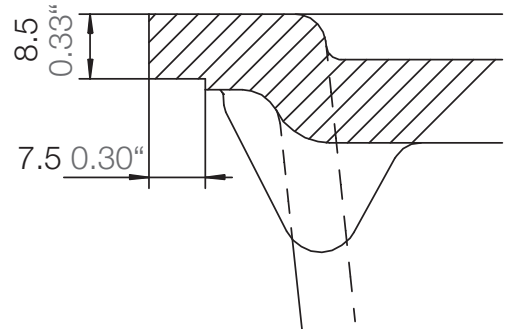

SCHOCK

CRISTADUR®

MONO N-100

Installation: Von oben / topmount
Ausschnitt / cut-out

Installation: Unterbau / undermount
Ausschnitt / cut-out

mit Schneidbrett
with chopping board

MASSANGABEN / MEASUREMENTS IN MM / INCH

SCHOCK

CRISTADUR®

MONO N-100

Detail: Flächenbündig / flush-mount

bemaßte Spülenkontur
dimensioned sink edge

Randbefräsung 1:1
edge 1:1

Installation: Flächenbündig / flush-mount
Ausschnitt / cut-out

MASSANGABEN / MEASUREMENTS IN MM / INCH