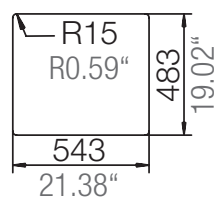

SCHOCK

CRISTADUR®

MONO N-100

Installation: Von oben / topmount
Ausschnitt / cut-out

Installation: Unterbau / undermount
Ausschnitt / cut-out

mit Schneidbrett
with chopping board

MASSANGABEN / MEASUREMENTS IN MM / INCH

SCHOCK

CRISTADUR®

MONO N-100

Detail: Flächenbündig / flush-mount

bemaßte Spülenkontur
dimensioned sink edge

Randbefräsung 1:1
edge 1:1

Installation: Flächenbündig / flush-mount
Ausschnitt / cut-out

MASSANGABEN / MEASUREMENTS IN MM / INCH