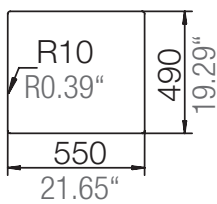

SCHOCK

CRISTADUR®

MONO N-100

Installation: Von oben / topmount
Ausschnitt / cut-out

Installation: Unterbau / undermount
Ausschnitt / cut-out

mit Schneidbrett
with chopping board

MASSANGABEN / MEASUREMENTS IN MM / INCH

SCHOCK

CRISTADUR®

MONO N-100

Detail: Flächenbündig / flush-mount

bemaßte Spülenkontur
dimensioned sink edge

Randbefräsung 1:1
edge 1:1

Installation: Flächenbündig / flush-mount
Ausschnitt / cut-out

MASSANGABEN / MEASUREMENTS IN MM / INCH