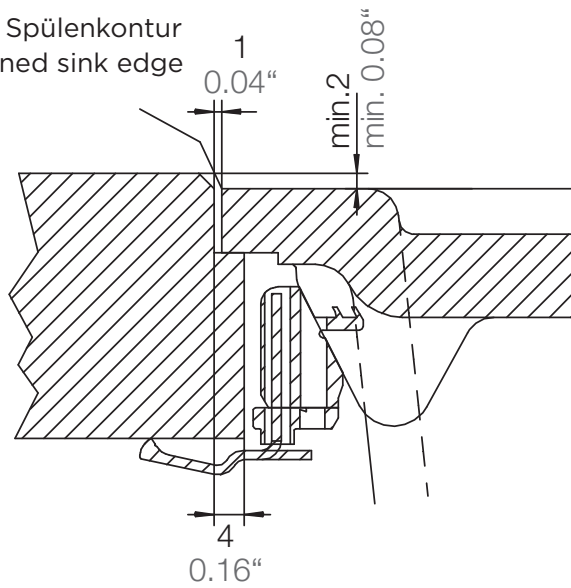

SCHOCK

CRISTADUR®

MONO N-100

Installation: Von oben / topmount
Ausschnitt / cut-out

Installation: Unterbau / undermount
Ausschnitt / cut-out

mit Schneidbrett
with chopping board

MASSANGABEN / MEASUREMENTS IN MM / INCH

SCHOCK

CRISTADUR®

MONO N-100

Detail: Flächenbündig / flush-mount

bemaßte Spülenkontur
dimensioned sink edge

Randbefräsung 1:1
edge 1:1

Installation: Flächenbündig / flush-mount
Ausschnitt / cut-out

MASSANGABEN / MEASUREMENTS IN MM / INCH