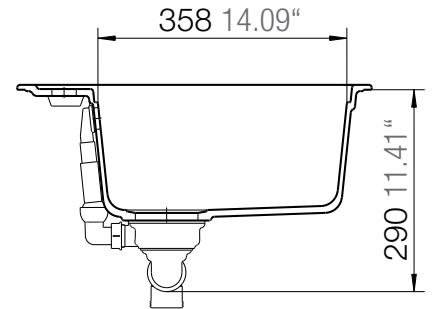

SCHOCK

CRISTADUR®

MONO N-100

Installation: Von oben / topmount
Ausschnitt / cut-out

Installation: Unterbau / undermount
Ausschnitt / cut-out

mit Schneidbrett
with chopping board

MASSANGABEN / MEASUREMENTS IN MM / INCH

SCHOCK

CRISTADUR®

MONO N-100

Detail: Flächenbündig / flush-mount

bemaßte Spülenkontur
dimensioned sink edge

Randbefräsung 1:1
edge 1:1

Installation: Flächenbündig / flush-mount
Ausschnitt / cut-out

MASSANGABEN / MEASUREMENTS IN MM / INCH