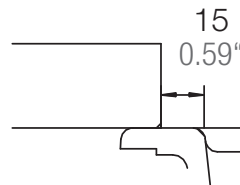

SCHOCK

CRISTADUR®

MONO N-100

Installation: Von oben / topmount
Ausschnitt / cut-out

Installation: Unterbau / undermount
Ausschnitt / cut-out

mit Schneidbrett
with chopping board

MASSANGABEN / MEASUREMENTS IN MM / INCH

SCHOCK

CRISTADUR®

MONO N-100

Detail: Flächenbündig / flush-mount

bemaßte Spülenkontur
dimensioned sink edge

Randbefräsung 1:1
edge 1:1

Installation: Flächenbündig / flush-mount
Ausschnitt / cut-out

MASSANGABEN / MEASUREMENTS IN MM / INCH